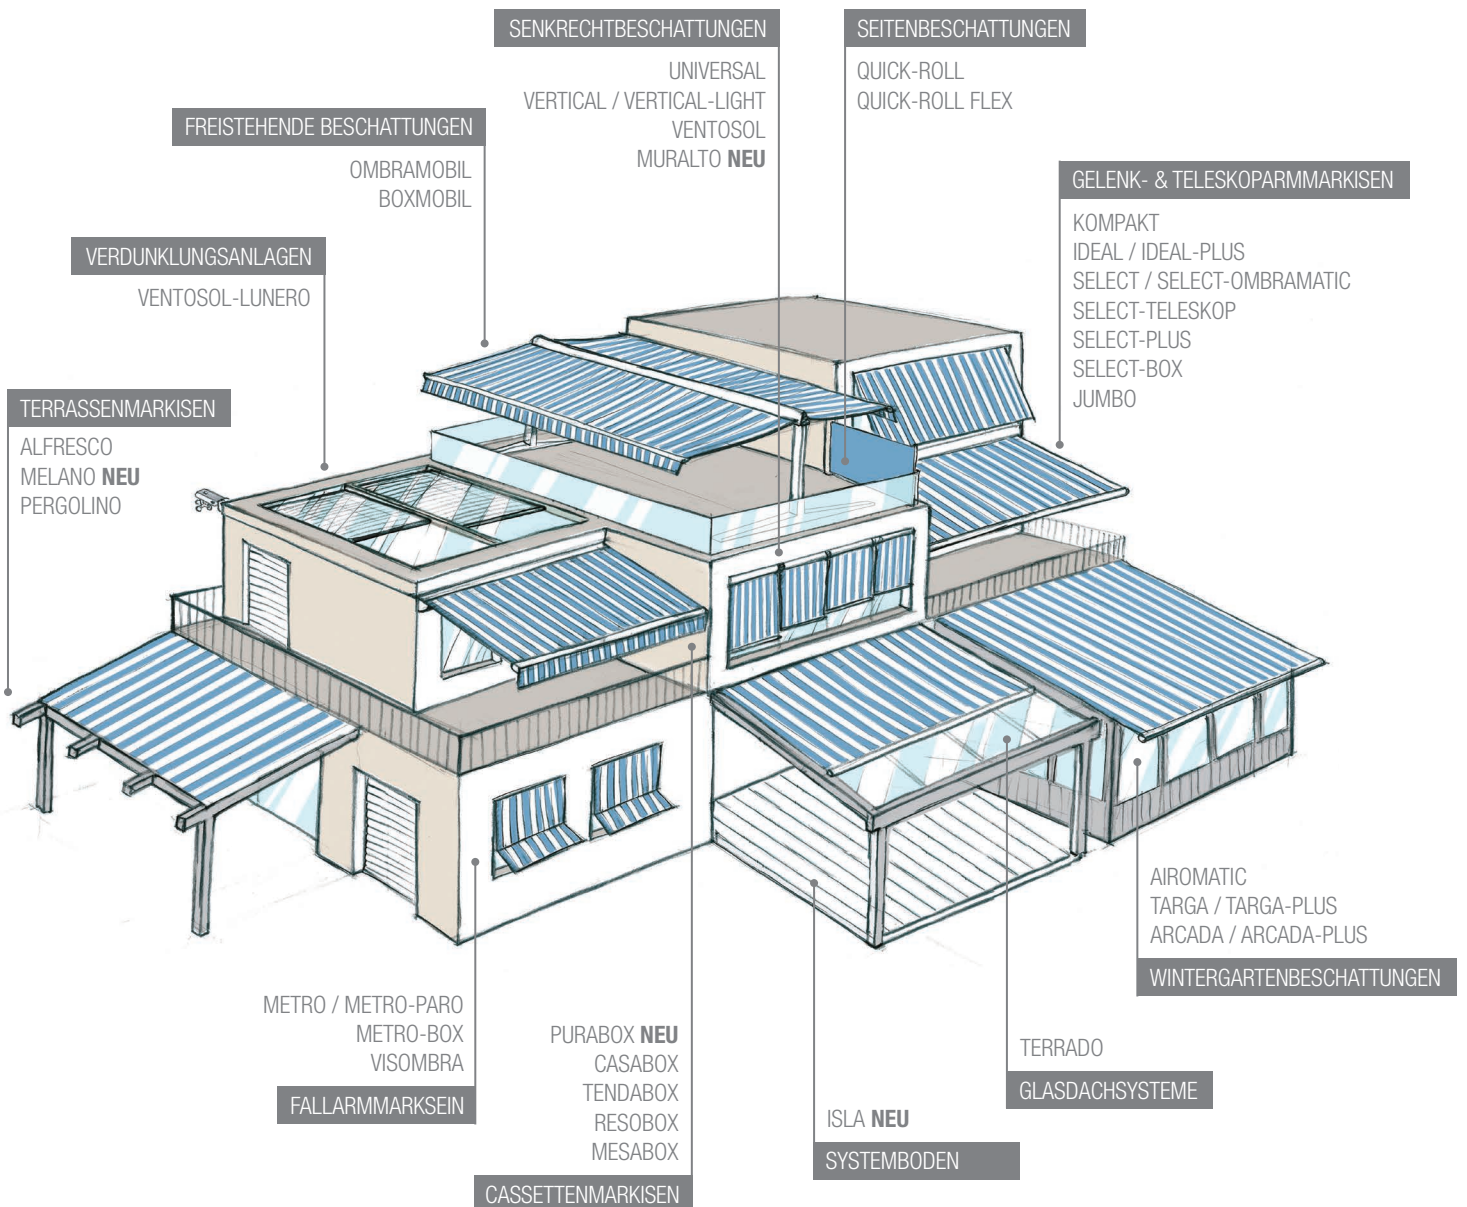

TRADITION & INNOVATION

PREMIUM-QUALITÄT SEIT ÜBER 35 JAHREN

Schatten bedeutet Lebensqualität. Ihr Anspruch an Komfort, Funktion und Design ist unsere Motivation, immer wieder innovative Lösungen zu entwickeln – und dies seit über 35 Jahren.

Ob Balkon oder Terrasse, ob Wintergarten oder Fassade – wir bieten Ihnen als einer der führenden Hersteller eine breite Palette an individuellen Beschattungssystemen und Überdachungen für alle Anforderungen.

Durch ausgeklügelte Komfortoptionen lässt sich Ihre Schattenoase bequem erweitern und automatisieren. Tauchen Sie ein in die inspirierende Welt der Farben und Formen. Erleben Sie die fantastische Symbiose aus Qualität, Technik und Design.