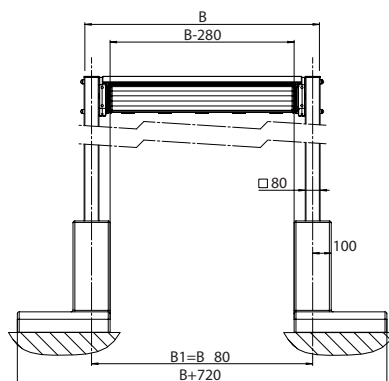

BOXMOBIL OS7000

Mit Betonsockel