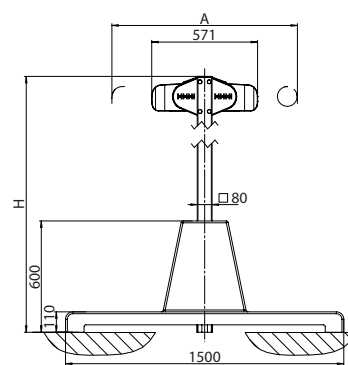

BOXMOBIL OS7000

Mit Betonsockel