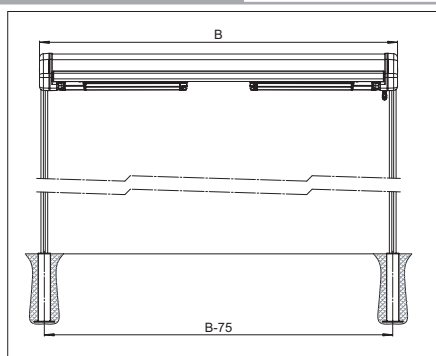

TECHNISCHE INFORMATIONEN

OMBRAMOBIL OS4000

OS4000 mit Bodenhülse OS-315