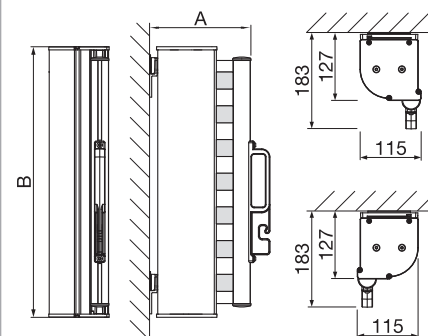

Wand- und Deckenmontage

Typ	OMBRA MOBIL OS4000	BOX MOBIL OS7000	QUICK-ROLL SR6000	QUICK-ROLL FLEX SR6000
Totalbreite min. Totalbreite max.	315 cm 555 cm	210 cm 662 cm	120 cm 220 cm	120 cm 220 cm
Ausladung min. Ausladung max.	300 cm 450 cm	300 cm 700 cm	200 cm 400 cm	200 cm 400 cm
Totalhöhe	260 cm	303 cm	—	—
Wandmontage Neigungswinkel	+ 10°–20°	—	●	3 ●
Deckenmontage Neigungswinkel	—	—	●	3 ●
Leibungsmontage Neigungswinkel	+ 10°–20°	—	—	—
Freistehende Montage Neigungswinkel	● 10°–20°	● 15°–35°	—	—
Kasten beweglich	—	—	—	●
Individuell ausfahrbar	—	●	—	—
Bodenhülse (im Boden verankert)	●	●	2 ●	2 ●
Betonsockel (muss nicht fixiert werden)	—	●	—	—
Querfuß (muss am Boden befestigt werden)	●	—	—	—
Getriebe manuell	+	+	—	—
Motorantrieb (Standard Funkmotor)	●	●	—	—
Volant	●	+	—	—
Absenkbare Volant-Plus	—	4+	—	—
Steuerung	+	+	—	—