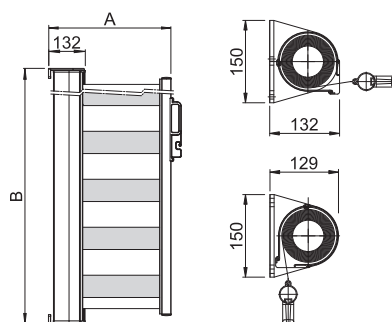

QUICK-ROLL SR5000

Wandmontage