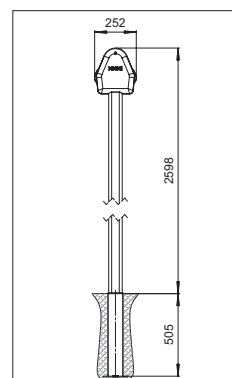

TECHNISCHE INFORMATIONEN

OMBRAMOBIL OS4000

OS4000 mit Bodenhülse OS-315