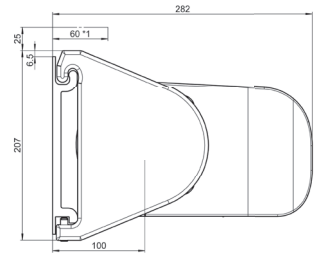

TENDABOX BX3000

Wandmontage
Ausfallprofil abgerundet