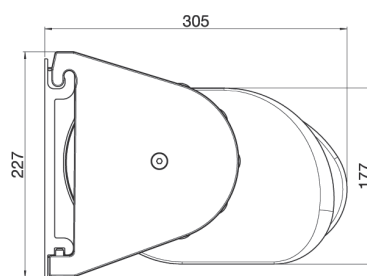

MESABOX S9170

Wandmontage

Deckenmontage

Typ	PURABOX BX1500	CASABOX BX2000	TENDABOX BX3000	RESOBOX BX8000	MESABOX S9170
Totalbreite min. Totalbreite max.	185 cm 500 cm	188 cm 500 cm	180 cm 650 cm	250 cm 1800 cm	350 cm 700 cm
Ausladung min. Ausladung max.	150 cm 225 cm	160 cm 300 cm	150 cm 400 cm	200 cm 400 cm	250 cm 400 cm
Wandmontage Neigungswinkel	● 0°–90°	● 0°–80°	● 10°–85°	● 0°–40°	● 5°–70°
Deckenmontage Neigungswinkel	● 0°–90°	● 5°–90°	● 10°–85°	● 5°–40°	● 5°–90°
Dachsparrenmontage Neigungswinkel	+ 0°–90°	+ 5°–90°	+ 10°–85°	–	–
Cassette (komplett geschlossen)	●	●	●	●	●
Gelenkarmtechnik	●	●	●	●	–
Teleskoparmtechnik	–	–	–	–	●
Getriebe manuell	+	+	+	–	–
Motorantrieb (Standard Funkmotor)	●	●	●	●	●
Konsolensystem	●	●	●	●	●
Variable Konsolenpositionierung	–	–	–	–	–
Tragrohrsystem dreikant	–	–	–	–	–
Tuchrolle in ausgefahrenem Zustand nicht sichtbar	–	–	+	+	–
Volant	–	+	+	–	+
Absenkbares Volant-Plus	–	² –	³ +	+	–
Steuerung	+	+	+	+	+