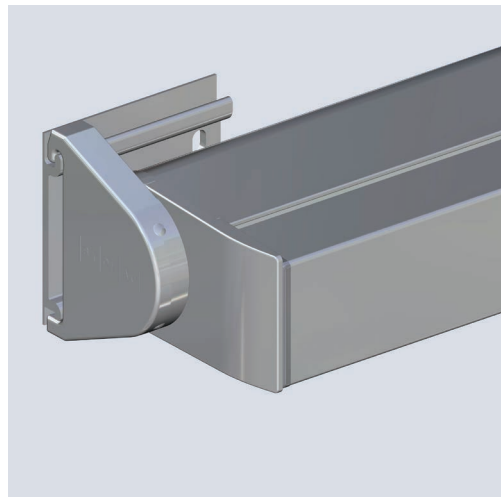

Die elegante Cassette in flacher Bauweise ist in abgerundeter oder eckiger Form erhältlich. Tuch und Mechanik sind im Kasten gegen Witterungseinflüsse und Schmutz optimal geschützt. Durch die drehbar gelagerten Konsolen ist eine Montage an der Wand oder Decke mit stufenloser Einstellung des Neigungswinkels möglich.

KOMFORT-OPTIONEN

KLAIBER[®]
MARKISEN

TENDABOX BX3000

SICHERHEIT IN IHRER SCHÖNSTEN FORM

Eine innovative Cassettenmarkise mit großem Wiedererkennungswert – dank des neuen Designs! Wie auch unser Modell CASABOX BX2000 ist die TENDABOX BX3000 sowohl in abgerundetem als auch eckigem Design erhältlich. So fügt sie sich perfekt in jede Architektur ein und wird auch den anspruchsvollsten optischen Vorstellungen gerecht.

Die TENDABOX BX3000 bietet Ihnen außerdem ein leichtes Spiel, da sie mit lediglich zwei Befestigungspunkten auskommt. Ein raffinierter Einstellmechanismus und der serienmäßige Funkmotor mit Handsender macht diese Cassettenmarkise zum optimalen Komfortpaket.