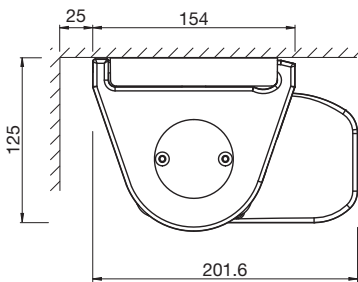

Deckenmontage