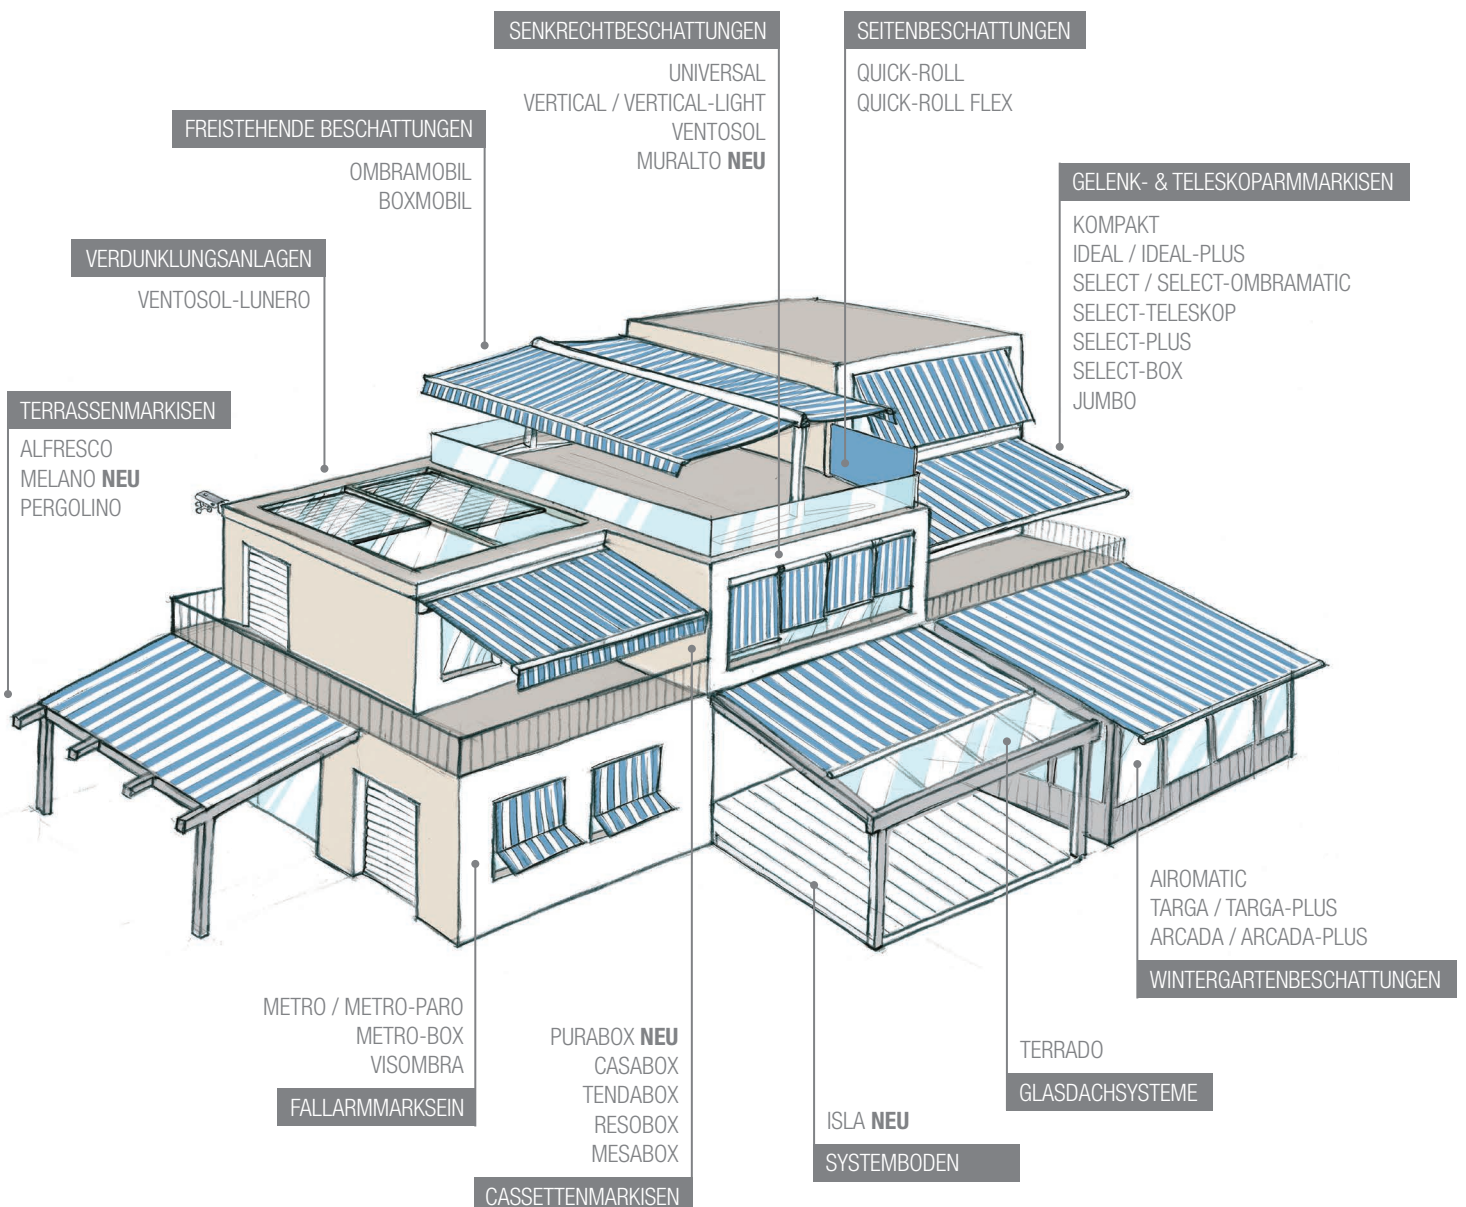

TRADITION & INNOVATION

PREMIUM-QUALITÄT SEIT ÜBER 35 JAHREN

Schatten bedeutet Lebensqualität. Ihr Anspruch an Komfort, Funktion und Design ist unsere Motivation, immer wieder innovative Lösungen zu entwickeln – und dies seit über 35 Jahren.

Ob Balkon oder Terrasse, ob Wintergarten oder Fassade – wir bieten Ihnen als einer der führenden Hersteller eine breite Palette an individuellen Beschattungssystemen und Überdachungen für alle Anforderungen.

Durch ausgeklügelte Komfortoptionen lässt sich Ihre Schattenoase bequem erweitern und automatisieren. Tauchen Sie ein in die inspirierende Welt der Farben und Formen. Erleben Sie die fantastische Symbiose aus Qualität, Technik und Design.