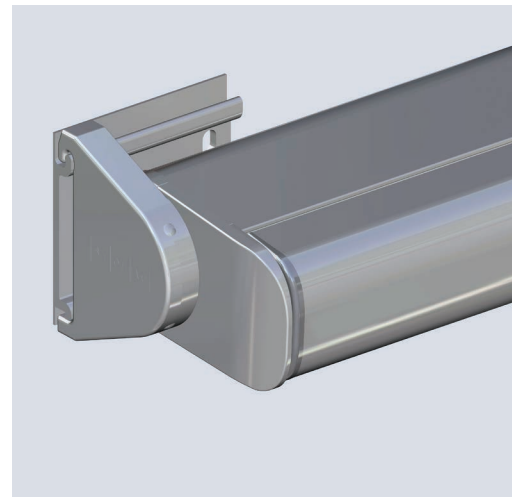

Die TENDABOX BX3000 bietet Ihnen außerdem ein leichtes Spiel, da sie mit lediglich zwei Befestigungspunkten auskommt. Ein raffinierter Einstellmechanismus und der serienmäßige Funkmotor mit Handsender macht diese Cassettenmarkise zum optimalen Komfortpaket.