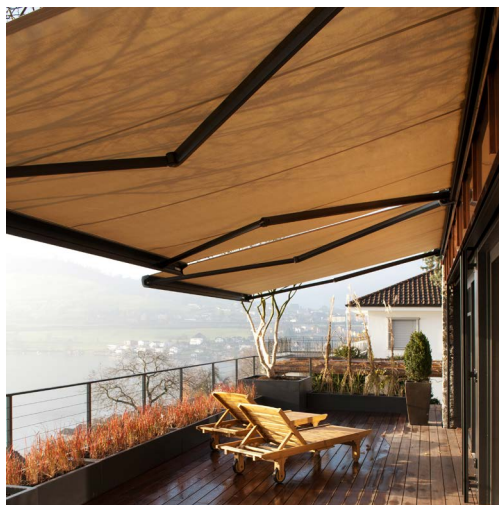

Die Cassettenmarkise TENDABOX BX3000 eignet sich besonders zur Beschattung von mittleren bis großen Terrassen und Sitzplätzen. Der Kasten schützt das Tuch und die Gelenkarme in eingefahrenem Zustand vor Niederschlag und Schmutz, somit ist eine lange Lebensdauer gewährleistet.