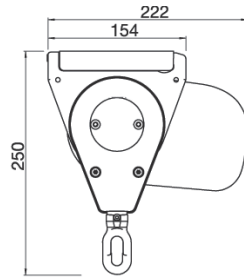

KLAIBER[®]
MARKISEN

TECHNISCHE INFORMATIONEN

PURABOX BX1500

Wandmontage

Deckenmontage

CASABOX BX2000

Wandmontage

Deckenmontage, Ausfallprofil abgerundet