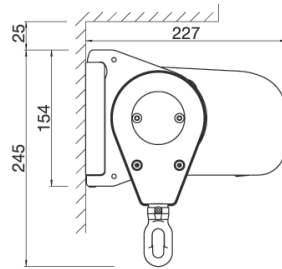

KLAIBER[®]
MARKISEN

TECHNISCHE INFORMATIONEN

PURABOX BX1500

Wandmontage

Deckenmontage

CASABOX BX2000

Wandmontage

Deckenmontage, Ausfallprofil abgerundet