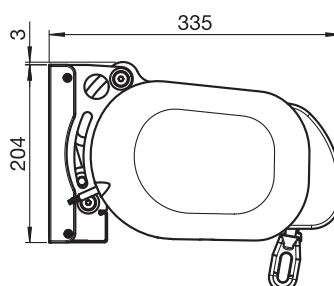

Wandmontage mit Volant-Plus