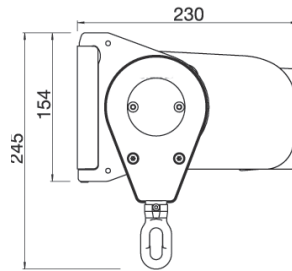

KLAIBER[®]
MARKISEN

TECHNISCHE INFORMATIONEN

PURABOX BX1500

Wandmontage

Deckenmontage

CASABOX BX2000

Wandmontage

Deckenmontage, Ausfallprofil abgerundet