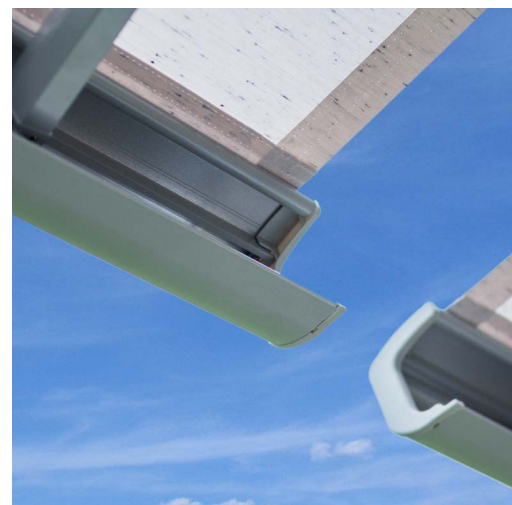

KLAIBER®
MARKISEN

www.klaiber.de