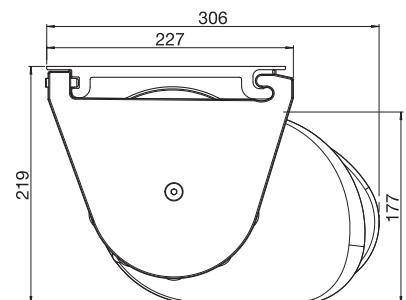

Wandmontage, Ausfallprofil eckig

TENDABOX BX3000

Wandmontage
Ausfallprofil abgerundet

Wandmontage
Ausfallprofil eckig

Deckenmontage
Ausfallprofil abgerundet mit Volant-Plus

RESOBOX BX8000

Wandmontage

Wandmontage mit Volant-Plus

MESABOX S9170

Wandmontage

Deckenmontage

Typ	PURABOX BX1500	CASABOX BX2000	TENDABOX BX3000	RESOBOX BX8000	MESABOX S9170
Totalbreite min. Totalbreite max.	185 cm 500 cm	188 cm 500 cm	180 cm 650 cm	250 cm 1800 cm	350 cm 700 cm
Ausladung min. Ausladung max.	150 cm 225 cm	160 cm 300 cm	150 cm 400 cm	200 cm 400 cm	250 cm 400 cm
Wandmontage Neigungswinkel	● 0°–90°	● 0°–80°	● 10°–85°	● 0°–40°	● 5°–70°
Deckenmontage Neigungswinkel	● 0°–90°	● 5°–90°	● 10°–85°	● 5°–40°	● 5°–90°
Dachsparrenmontage Neigungswinkel	+ 0°–90°	+ 5°–90°	+ 10°–85°	–	–
Cassette (komplett geschlossen)	●	●	●	●	●
Gelenkarmtechnik	●	●	●	●	–
Teleskoparmtechnik	–	–	–	–	●
Getriebe manuell	+	+	+	–	–
Motorantrieb (Standard Funkmotor)	●	●	●	●	●
Konsolensystem	●	●	●	●	●
Variable Konsolenpositionierung	–	–	–	–	–
Tragrohrsystem dreikant	–	–	–	–	–
Tuchrolle in ausgefahrenem Zustand nicht sichtbar	–	–	+	+	–
Volant	–	+	+	–	+
Absenkbares Volant-Plus	–	² –	³ +	+	–
Steuerung	+	+	+	+	+