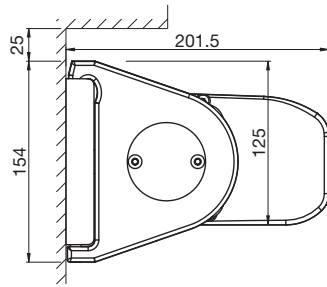

TECHNISCHE INFORMATIONEN

PURABOX BX1500

Wandmontage