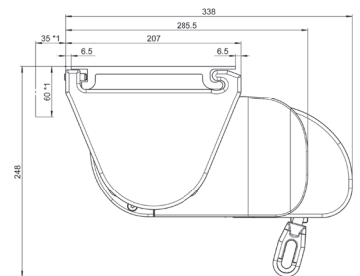

Wandmontage, Ausfallprofil eckig

TENDABOX BX3000

Wandmontage
Ausfallprofil abgerundet

Wandmontage
Ausfallprofil eckig

Deckenmontage
Ausfallprofil abgerundet mit Volant-Plus

RESOBOX BX8000

Wandmontage

Wandmontage mit Volant-Plus

MESABOX S9170

Wandmontage

Deckenmontage

Typ	PURABOX BX1500	CASABOX BX2000	TENDABOX BX3000	RESOBOX BX8000	MESABOX S9170
Totalbreite min. Totalbreite max.	185 cm 500 cm	188 cm 500 cm	180 cm 650 cm	250 cm 1800 cm	350 cm 700 cm
Ausladung min. Ausladung max.	150 cm 225 cm	160 cm 300 cm	150 cm 400 cm	200 cm 400 cm	250 cm 400 cm
Wandmontage Neigungswinkel	● 0°–90°	● 0°–80°	● 10°–85°	● 0°–40°	● 5°–70°
Deckenmontage Neigungswinkel	● 0°–90°	● 5°–90°	● 10°–85°	● 5°–40°	● 5°–90°
Dachsparrenmontage Neigungswinkel	+ 0°–90°	+ 5°–90°	+ 10°–85°	–	–
Cassette (komplett geschlossen)	●	●	●	●	●
Gelenkarmtechnik	●	●	●	●	–
Teleskoparmtechnik	–	–	–	–	●
Getriebe manuell	+	+	+	–	–
Motorantrieb (Standard Funkmotor)	●	●	●	●	●
Konsolensystem	●	●	●	●	●
Variable Konsolenpositionierung	–	–	–	–	–
Tragrohrsystem dreikant	–	–	–	–	–
Tuchrolle in ausgefahrenem Zustand nicht sichtbar	–	–	+	+	–
Volant	–	+	+	–	+
Absenkbares Volant-Plus	–	² –	³ +	+	–
Steuerung	+	+	+	+	+