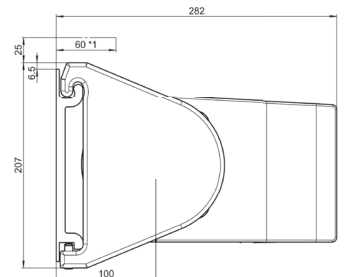

Wandmontage
Ausfallprofil eckig