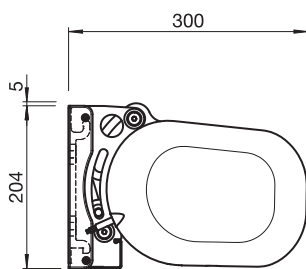

Wandmontage, Ausfallprofil eckig

TENDABOX BX3000

Wandmontage
Ausfallprofil abgerundet

Wandmontage
Ausfallprofil eckig

Deckenmontage
Ausfallprofil abgerundet mit Volant-Plus

RESOBOX BX8000

Wandmontage

Wandmontage mit Volant-Plus

MESABOX S9170

Wandmontage

Deckenmontage

Typ	PURABOX BX1500	CASABOX BX2000	TENDABOX BX3000	RESOBOX BX8000	MESABOX S9170
Totalbreite min. Totalbreite max.	185 cm 500 cm	188 cm 500 cm	180 cm 650 cm	250 cm 1800 cm	350 cm 700 cm
Ausladung min. Ausladung max.	150 cm 225 cm	160 cm 300 cm	150 cm 400 cm	200 cm 400 cm	250 cm 400 cm
Wandmontage Neigungswinkel	● 0°–90°	● 0°–80°	● 10°–85°	● 0°–40°	● 5°–70°
Deckenmontage Neigungswinkel	● 0°–90°	● 5°–90°	● 10°–85°	● 5°–40°	● 5°–90°
Dachsparrenmontage Neigungswinkel	+ 0°–90°	+ 5°–90°	+ 10°–85°	–	–
Cassette (komplett geschlossen)	●	●	●	●	●
Gelenkarmtechnik	●	●	●	●	–
Teleskoparmtechnik	–	–	–	–	●
Getriebe manuell	+	+	+	–	–
Motorantrieb (Standard Funkmotor)	●	●	●	●	●
Konsolensystem	●	●	●	●	●
Variable Konsolenpositionierung	–	–	–	–	–
Tragrohrsystem dreikant	–	–	–	–	–
Tuchrolle in ausgefahrenem Zustand nicht sichtbar	–	–	+	+	–
Volant	–	+	+	–	+
Absenkbares Volant-Plus	–	² –	³ +	+	–
Steuerung	+	+	+	+	+